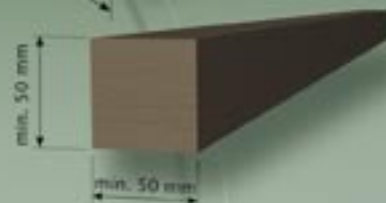

2 Složení pomocí zaklapovacího systému