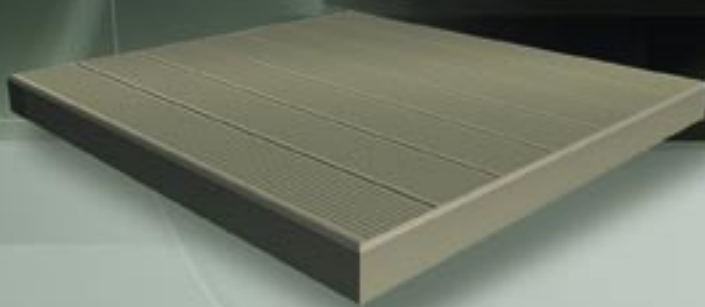

Desky -Terrace na pokrytí teras a zakončovací pásy

je možno zakoupit v 8 různých přirozených barevných odstínech od mandlově béžové až po lékořicově černou.

Použitím materiálu Twinson® můžete přeměnit své atrium nebo zahradní pěšinku na stylově upravený celek, ze kterého se budete moci těšit po celé roky.