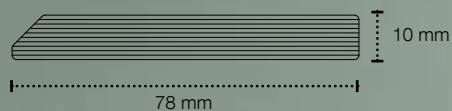

TWINSON®

VŠECHNA SÍLA VAŠÍ PŘEDSTAVIVOSTI

Díky materiálu Twinson® nebudete muset svou kreativitu nijak omezovat. Od formálních designů až po nejrůznější geometrické tvary, díky materiálu Twinson® dosáhnete čehokoliv!

Desky -Terrace na pokrytí teras a zakončovací pásy

je možno zakoupit v 8 různých přirozených barevných odstínech od mandlově béžové až po lékořicově černou.

Použitím materiálu Twinson® můžete přeměnit své atrium nebo zahradní pěšinku na stylově upravený celek, ze kterého se budete moci těšit po celé roky.

P 9556

P 2761