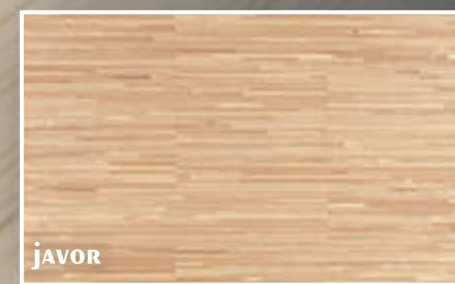

Proužky

iroko

dub bělený

dub

JAVOR

HEVEA