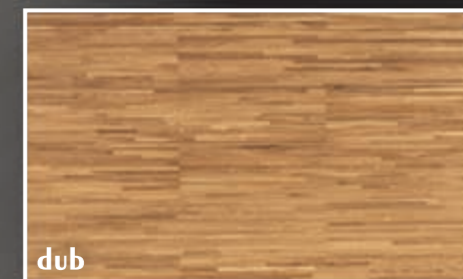

Modernline

- 4mm úzké průběžné proužky
- 3-vrstvá podlaha - zámkový spoj
- povrchová úprava - Lak / UV olej
- ROZMĚR - 15 x 190 x 2200 mm
- tloušťka nášlapné vrstvy 3,6mm
- MONTÁŽ plovoucím způsobem (možno celoplošným lepením)
- vhodné na podlahové topení

JAVOR KANADSKÝ

MÁTE RÁDI NOVÉ TRENDY? LÍBÍ SE VÁM MODERNÍ DESIGN?

PRÁVĚ PRO VÁS JSOU URČENY KOLEKCE PODLAH Z ÚZKÝCH PRŮBĚŽNÝCH PROUŽKŮ, KTERÉ VZEŠLY Z POŽADAVKŮ NOVÝCH TRENDŮ V INTERIÉRECH. Z HLEDISKA HISTORIE PODLAH SE JEDNÁ O ZCELA NOVÝ DESIGN, KTERÝ SE VELMI RYCHLE DOSTÁVÁ DO PODVĚDOMÍ A STÁVÁ SE ČÍM DÁL ŽÁDANĚJŠÍM, PŘEDEVŠÍM MEZI VYZNAVAČI MODERNÍHO STYLU. DÍKY NAPROSTÉ ODLIŠNOSTI, ZAUJME NAŠE KOLEKCE NEJEN VYZNAVAČE DŘEVĚNÝCH PODLAH, ALE I TY KTERÉ BY DŘÍVE KLASICKÁ DŘEVĚNÁ PODLAHA NEOSLOVILA. TO VŠE PODTRHUJE VELKÝ VÝBĚR EXOTICKÝCH A EVROPSKÝCH DŘEVIN, Z KTERÉHO VÁM PŘEDSTAVUJEME NÁSLEDUJÍCÍ VÝBĚR...

Proužky