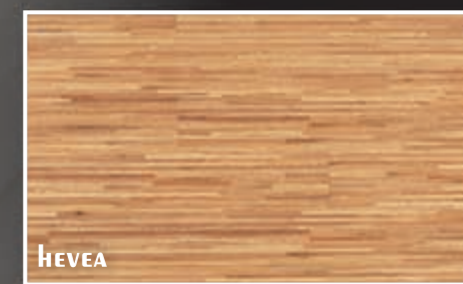

Proužky

iroko

dub bělený

dub

JAVOR

HEVEA