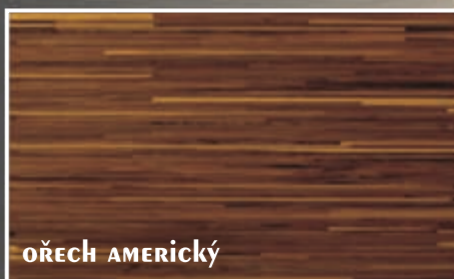

Modernline

- 4mm úzké průběžné proužky
- 3-vrstvá podlaha - zámkový spoj
- povrchová úprava - Lak / UV olej
- ROZMĚR - 15 x 190 x 2200 mm
- tloušťka nášlapné vrstvy 3,6mm
- MONTÁŽ plovoucím způsobem (možno celoplošným lepením)
- vhodné na podlahové topení

cocktail

WENGE

cocktail

ořech americký

MERBAU

KEMPAS

JAVOR KANADSKÝ

MÁTE RÁDI NOVÉ TRENDY? LÍBÍ SE VÁM MODERNÍ DESIGN?