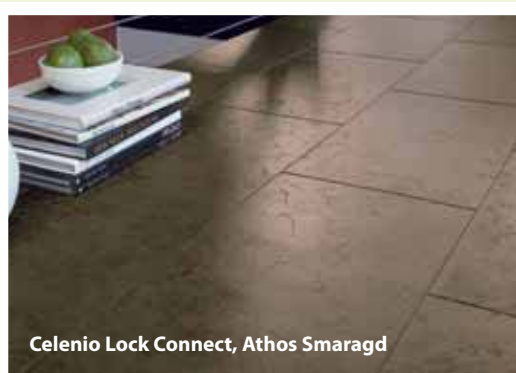

Celenio Lock Connect, Taurus Mocca

Celenio Lock Connect, Atrium Antracit

Celenio by Haro, materiál na bázi

Celenio Lock Connect, Athos Smaragd

Celenio se uplatní v bytových i komerčních prostorách, i tam, kde je zvýšená vlhkost. Materiálem pro výrobu tohoto ojedinělého produktu německé společnosti Hamberger je harolid, nová surovina na dřevěné bázi. V náročném, patentovaném výrobním procesu se základní látky smíchají a vylisují do podoby trojrozměrných prvků, které se po klimatizaci formují.

Connect se pokládá stejně jako všechny Haro podlahy plovoucím způsobem, pomocí zámkového spoje. Rozměry jsou 8 x 350 x 533 mm. Celenio ComforTec se pokládá také plovoucím způsobem pomocí zámkového spoje, ale spodní část lamel je opatřena lepidlem, které desky rovnou přilepí k podkladu. Rozměry jsou 10 x 350 x 533 mm.